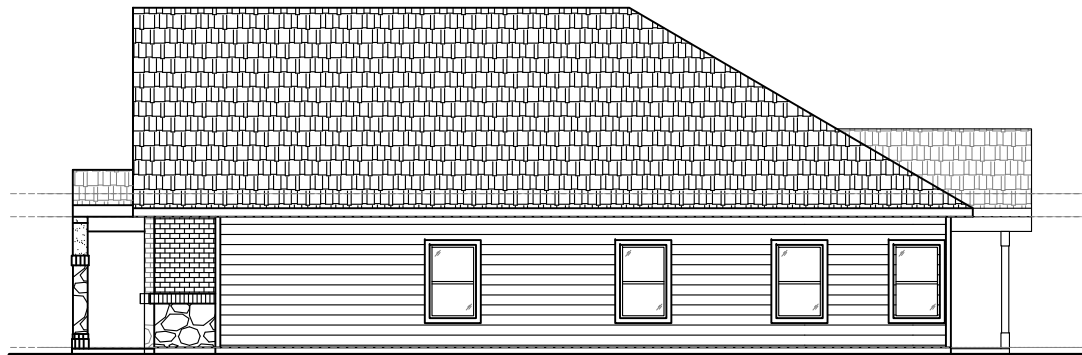

# THE VERA

UNIT A:	1,200 SQFT.
UNIT B:	1,200 SQFT.
<b>TOTAL SQFT.:</b>	<b>2,400 S.F.</b>

FRONT

LEFT

RIGHT

REAR

FLOOR PLAN