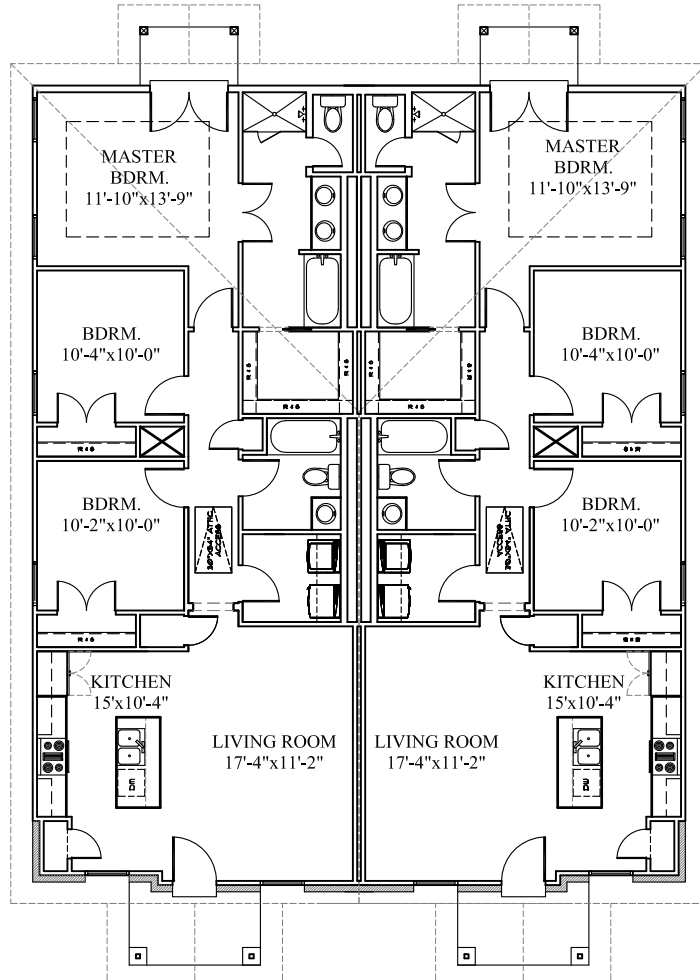

# THE VERA

UNIT A:	1,200 SQFT.
UNIT B:	1,200 SQFT.
<b>TOTAL SQFT.:</b>	<b>2,400 S.F.</b>

FRONT

LEFT

RIGHT

REAR

FLOOR PLAN